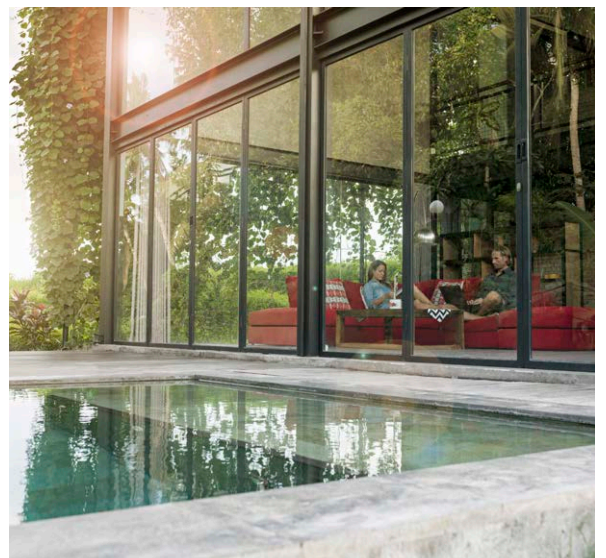

Surfing the sun

Wir leben ganz spontan

Zugegeben, wir haben ein wunderschönes modernes Wohnzimmer, aber uns zieht es nach draußen. Wenn wir den Wind spüren, die frische Luft atmen und dann auch noch spontan unsere Freunde kommen, ist es perfekt. Wir quatschen bunt durcheinander. Über das Leben, Sport, Reisen oder genießen einfach unser Zusammensein.

S70

*Jeden Augenblick
so richtig genießen.*

Unsere Terrasse ist der Mittelpunkt. Hier spielt sich alles unter unserem riesigen an der Hauswand angebrachten Sonea Sonnensegel ab. Und weil auf unserer Terrasse immer viel los ist, spendet unser Sonea mit zwei Auszügen genug Schatten und verbreitet Frischluftspaß für alle.

Wir verbringen oftmals den ganzen Tag in unserem Outdoor Außenbereich. Da ist es sehr praktisch, dass die Auszugsposten von Sonea ganz einfach höhenverstellbar sind. So richten wir unser Sonnensegel immer passend nach dem Sonnenstand aus. Und wenn dann mal Ruhe einkehrt, genießen wir zu zweit noch einen romantischen Abend.

Über uns die Sonne an einem strahlend blauen Himmel. Vom See weht eine angenehme Brise. Und wir genießen unseren schattigen und luftigen Platz unter dem Sonea Sonnensegel. Die Reflexionen des Wassers werfen ein faszinierendes Lichtspiel auf die Unterseite unseres Sonnensegels.