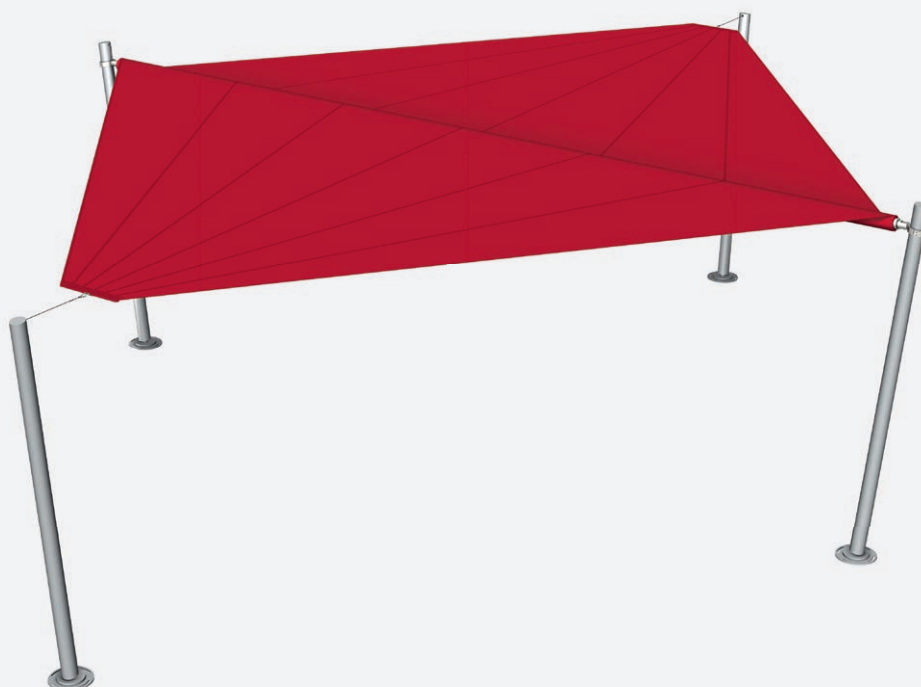

Sonea S70

5 Jahre
HERSTELLER
GARANTIE*

max. Breite	9.000 mm
max. Auszug	6.500 mm
Bespannung	Acryl Standard/Lumera, Acryl Perfora
Antrieb	Motor
Pfosten	Pulverbeschichtet gem. WAREMA Farbwelt, optional Pfosten in Edelstahl
Montage	Freistehend, optional Wandanbindung
Tuchform	symmetrisch, asymmetrisch, Dreiecksform

*WAREMA stellt seinen Qualitätsanspruch unter Beweis: Mit der kostenfreien und am Markt einzigartigen 5 Jahre Herstellergarantie auf Sonnensegel profitieren Sie als privater Verbraucher von einem Plus an Sicherheit. Mehr erfahren unter www.warema.de/garantie.