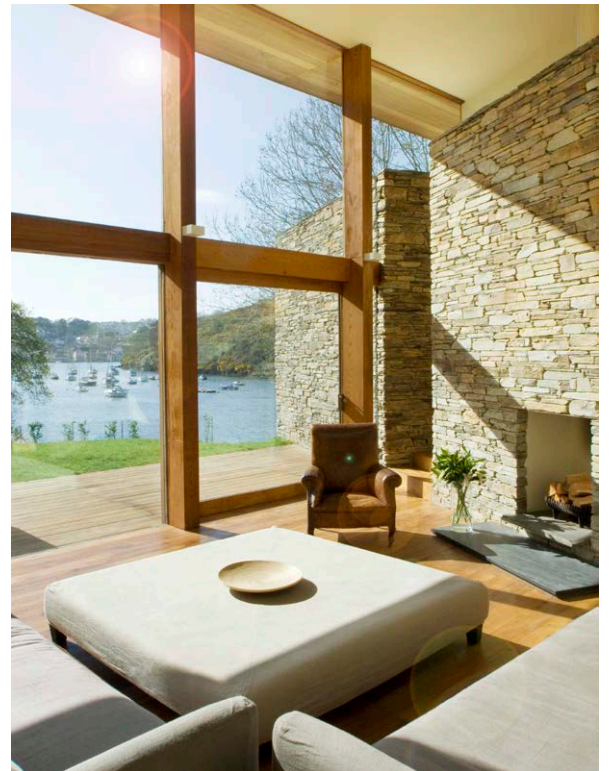

S40, S50

*Qualität ist ein Wert,
der für mich zählt.*

Immer, wenn wir in unserem Haus am See sind, wird deutlich, wie wenig man eigentlich braucht, um glücklich zu sein. Nur einige schöne, ausgewählte Dinge. Aber mit einer Qualität, an der man sich jeden Tag erfreut. Das gilt für ein gutes Essen, für unsere Möbel und für die Gestaltung unseres Freiraumes. Denn hier verbringen wir unsere meiste Zeit.

Über uns die Sonne an einem strahlend blauen Himmel. Vom See weht eine angenehme Brise. Und wir genießen unseren schattigen und luftigen Platz unter dem Sonea Sonnensegel. Die Reflexionen des Wassers werfen ein faszinierendes Lichtspiel auf die Unterseite unseres Sonnensegels.

Mit der komfortablen Handkurbel ziehe ich mein Sonea ganz einfach und ohne Kraftaufwand auf. Die stabilen, freistehenden Pfosten aus Edelstahl in puristischem Design, die starken und doch filigran wirkenden Seile und das robuste Tuch – das alles sind Materialien, auf die ich mich voll und ganz verlassen kann. Das ist Qualität und Design, wie ich es liebe.