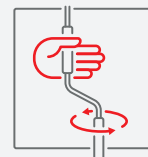

S40 S50 S70
 ● ● ●

Sonea

Die technischen Details S40, S50

Sonea S40

5 Jahre
HERSTELLER
GARANTIE*

max. Breite	9.000 mm
max. Auszug	4.500 mm
Bespannung	Acryl Standard/Lumera, Acryl Perfora
Antrieb	Kurbel
Pfosten	Pulverbeschichtet gem. WAREMA Farbwelt, optional Pfosten in Edelstahl
Montage	Freistehend, optional Wandanbindung
Tuchform	quadratisch