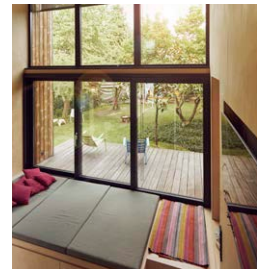

Surfing the sun

Wir leben ganz spontan

Zugegeben, wir haben ein wunderschönes modernes Wohnzimmer, aber uns zieht es nach draußen. Wenn wir den Wind spüren, die frische Luft atmen und dann auch noch spontan unsere Freunde kommen, ist es perfekt. Wir quatschen bunt durcheinander. Über das Leben, Sport, Reisen oder genießen einfach unser Zusammensein.

S70

*Jeden Augenblick
so richtig genießen.*

Unsere Terrasse ist der Mittelpunkt. Hier spielt sich alles unter unserem riesigen an der Hauswand angebrachten Sonea Sonnensegel ab. Und weil auf unserer Terrasse immer viel los ist, spendet unser Sonea mit zwei Auszügen genug Schatten und verbreitet Frischluftspaß für alle.

Wir verbringen oftmals den ganzen Tag in unserem Outdoor Außenbereich. Da ist es sehr praktisch, dass die Auszugsposten von Sonea ganz einfach höhenverstellbar sind. So richten wir unser Sonnensegel immer passend nach dem Sonnenstand aus. Und wenn dann mal Ruhe einkehrt, genießen wir zu zweit noch einen romantischen Abend.

S40 S50 S70

Freistehend oder an Hauswand angebunden

Auch das Einsatzgebiet Ihres Sonea Sonnensegels können Sie frei wählen. Möchten Sie es lieber freistehend aufstellen oder an der Außenfassade Ihres Hauses anbringen lassen? Gestalterisch haben Sie hier alle Möglichkeiten.