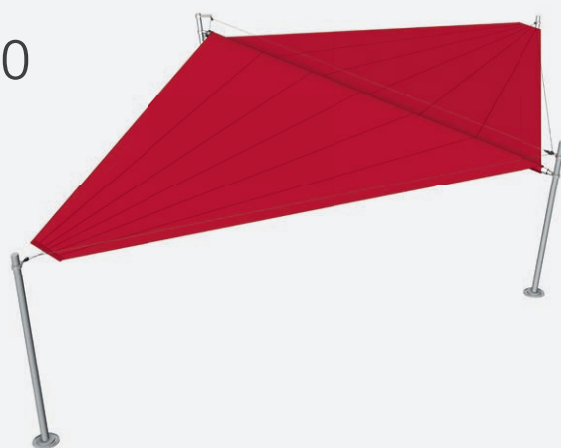

Sonea S50

5 Jahre
HERSTELLER
GARANTIE*

max. Breite	9.000 mm
max. Auszug	6.500 mm
Bespannung	Acryl Standard/Lumera, Acryl Perfora
Antrieb	Kurbel
Pfosten	Pulverbeschichtet gem. WAREMA Farbwelt, optional Pfosten in Edelstahl
Montage	Freistehend, optional Wandanbindung
Tuchform	symmetrisch, asymmetrisch, Dreiecksform

*WAREMA stellt seinen Qualitätsanspruch unter Beweis: Mit der kostenfreien und am Markt einzigartigen 5 Jahre Herstellergarantie auf Sonnensegel profitieren Sie als privater Verbraucher von einem Plus an Sicherheit. Mehr erfahren unter www.warema.de/garantie.