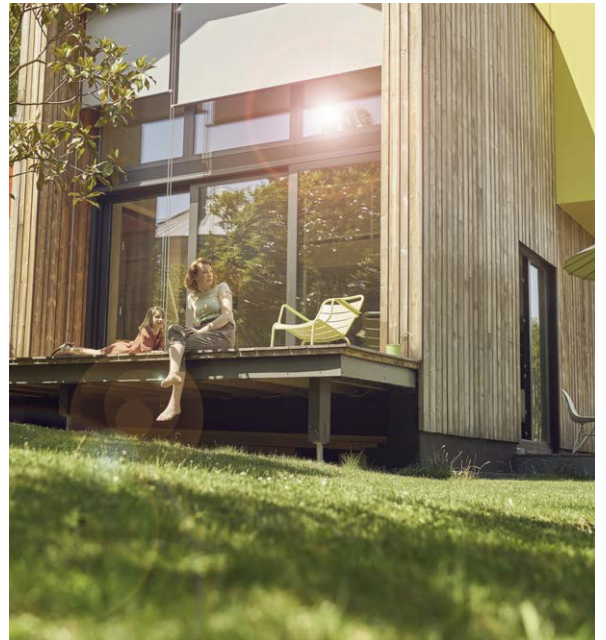

Surfing the sun

Wir leben ganz spontan

Zugegeben, wir haben ein wunderschönes modernes Wohnzimmer, aber uns zieht es nach draußen. Wenn wir den Wind spüren, die frische Luft atmen und dann auch noch spontan unsere Freunde kommen, ist es perfekt. Wir quatschen bunt durcheinander. Über das Leben, Sport, Reisen oder genießen einfach unser Zusammensein.

S70

*Jeden Augenblick
so richtig genießen.*

Unsere Terrasse ist der Mittelpunkt. Hier spielt sich alles unter unserem riesigen an der Hauswand angebrachten Sonea Sonnensegel ab. Und weil auf unserer Terrasse immer viel los ist, spendet unser Sonea mit zwei Auszügen genug Schatten und verbreitet Frischluftspaß für alle.

Es ist aber nicht nur der Sonnenschutz, den wir an unserem Sonnensegel lieben. Es gibt der Architektur unseres Hauses diese ganz besondere persönliche Note und Leichtigkeit. Jeder, der zum ersten Mal miterlebt, wenn ich das Segel elektrisch ausfahre, ist überrascht über den unsichtbar in der Tuchwelle versteckten Motor. Sonea weckt einfach Begeisterung und schafft diese einzigartige Urlaubsatmosphäre.

Wir verbringen oftmals den ganzen Tag in unserem Outdoor Außenbereich. Da ist es sehr praktisch, dass die Auszugsposten von Sonea ganz einfach höhenverstellbar sind. So richten wir unser Sonnensegel immer passend nach dem Sonnenstand aus. Und wenn dann mal Ruhe einkehrt, genießen wir zu zweit noch einen romantischen Abend.