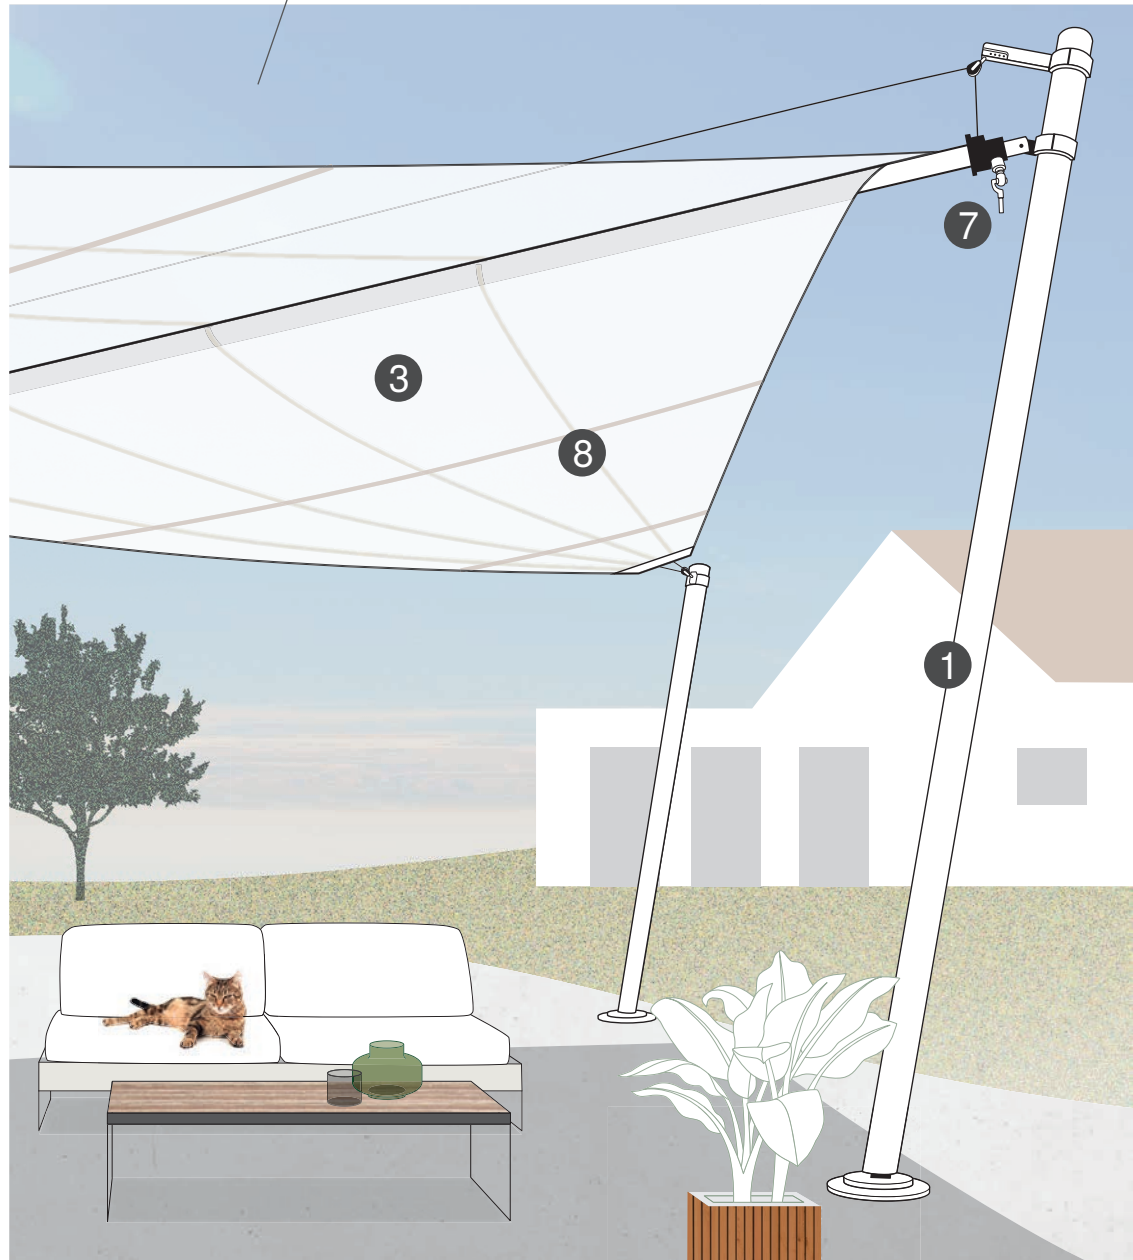

Wir verbringen oftmals den ganzen Tag in unserem Outdoor Außenbereich. Da ist es sehr praktisch, dass die Auszugsposten von Sonea ganz einfach höhenverstellbar sind. So richten wir unser Sonnensegel immer passend nach dem Sonnenstand aus. Und wenn dann mal Ruhe einkehrt, genießen wir zu zweit noch einen romantischen Abend.

Eine Besonderheit ist die smarte, komfortable Höhenverstellung. Damit können Sie die Sonea Sonnensegel je nach Sonnenstand für die optimale Beschattung oder zum Windschutz einstellen.

Sonea S70

Sonea S70

reddot winner 2021

Sonea S70

leichte Bedienung
(elektrisch oder manuell)

angebunden oder freistehend

zuverlässige, langlebige
Qualität

höhenverstellbar

hochwertiges Designelement
für den Garten

S40, S50

S40 S50 S70

Freistehend oder an Hauswand angebunden

Auch das Einsatzgebiet Ihres Sonea Sonnensegels können Sie frei wählen. Möchten Sie es lieber freistehend aufstellen oder an der Außenfassade Ihres Hauses anbringen lassen? Gestalterisch haben Sie hier alle Möglichkeiten.